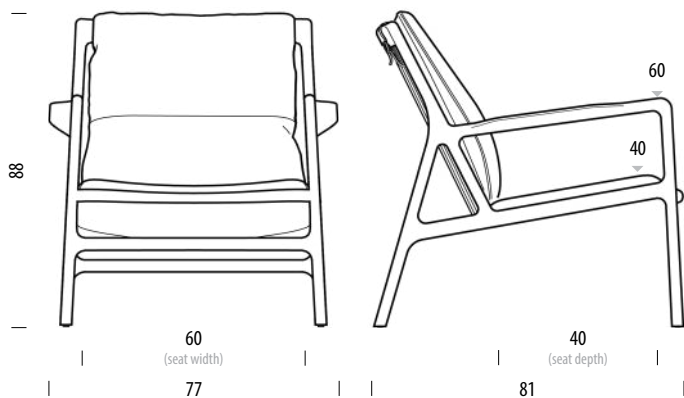

## Basic info

**Design** Salih Teskeredžić

**Product size** W: 77, D: 81, H: 88

**Packaging** W: 81, D: 86, H: 95

**Volume** 0,66 m<sup>3</sup>

**Net weight** 11,6 kg

**Gross weight** 15 kg

## Item no. 541

Assembled product

Dimensions	Width	Depth	Height
Seat	60	49	40
Armrest			60